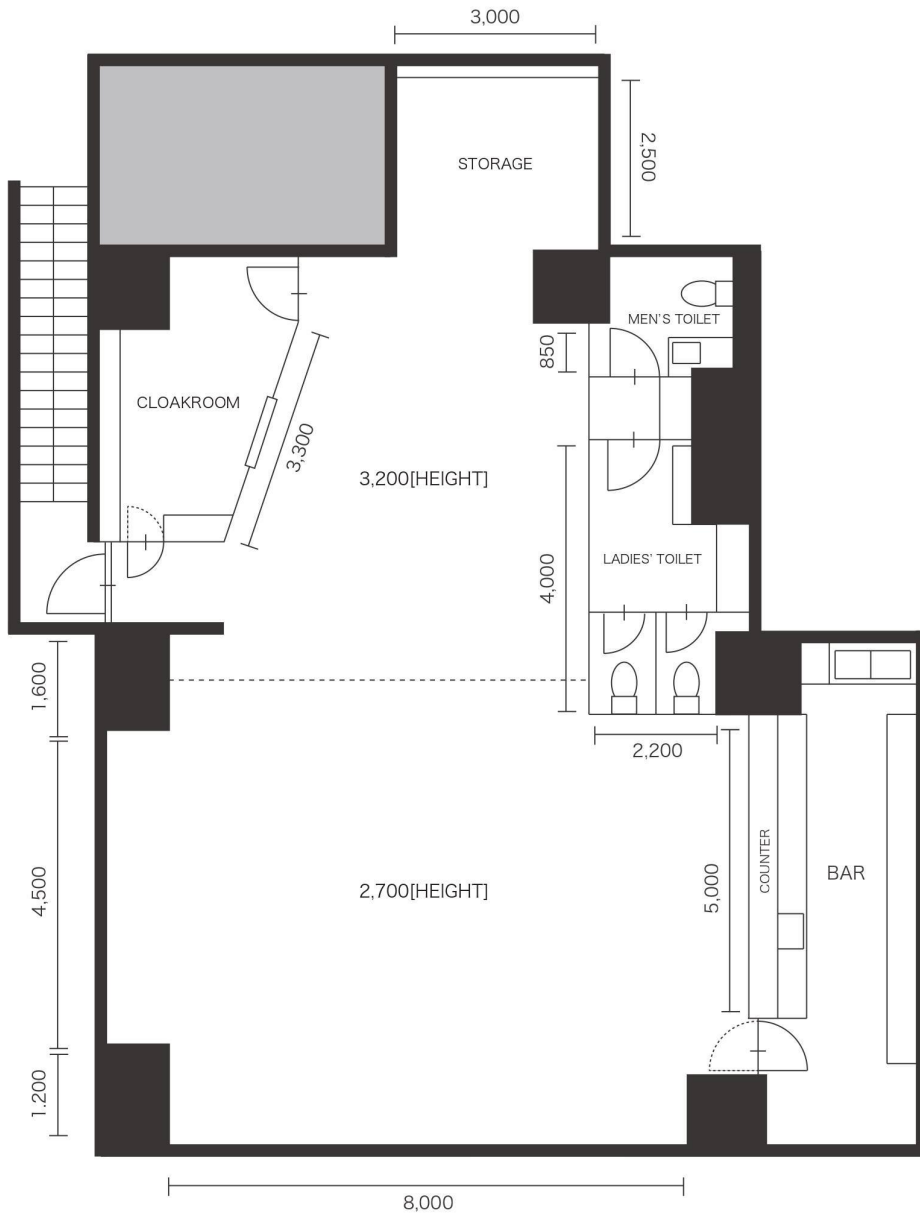

# GOBLIN. 代官山店

面積 約 120 m<sup>2</sup>  
天井高 2.7~3.2m  
電気容量 50A

NO SCALE